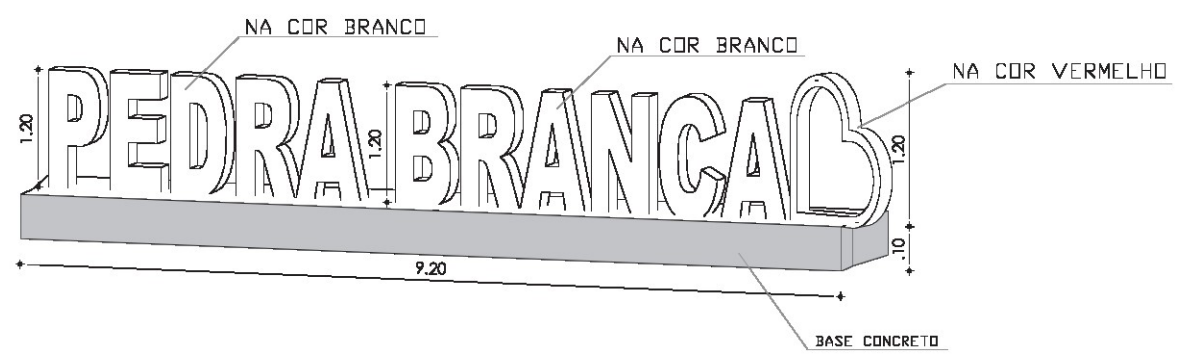

01 PLANTA BAIXA ROTATÓRIA  
ESC 1/250

LEGENDA

- PO POSTE DE JARDIM
- PE POSTE EXISTENTE
- LT LETREIRO - (ver detalhe)
-  PALMEIRA IMPERIAL A SEREM PLANTADAS
-  ARBUSTO A SEREM PLANTADAS
-  ÁRVORES DE PEQUENO PORTE NOVAS A SEREM PLANTADAS
- RP RETIRADA DE POSTE EXISTENTE

02 DETALHE LETREIRO  
ESC 1/25

<b>PREFEITURA MUNICIPAL DE PEDRA BRANCA</b>			
Projeto: Projeto Urbanização Av. José Freixo - Primeira Fala		Cadastral: Planta baixa / Detalhamento	
Local: Santa Maria - Pedra Branca	Data: 08.2023	Rev: 01	
Projeto: Andreza Cavalcante	Ass: Total: -	Rev: 01	Indice
Responsável: Eng. Cláudio José Romão de Silva - CREACE - 061688618-0			
Sistema de Gestão Urbano e Meio Ambiente			
R. José Joaquim de Sousa, nº 20 - Centro, Pedra Branca - PE, CEP: 55200-000 - Contato: 07778.810001-04			
			<b>04/09</b>