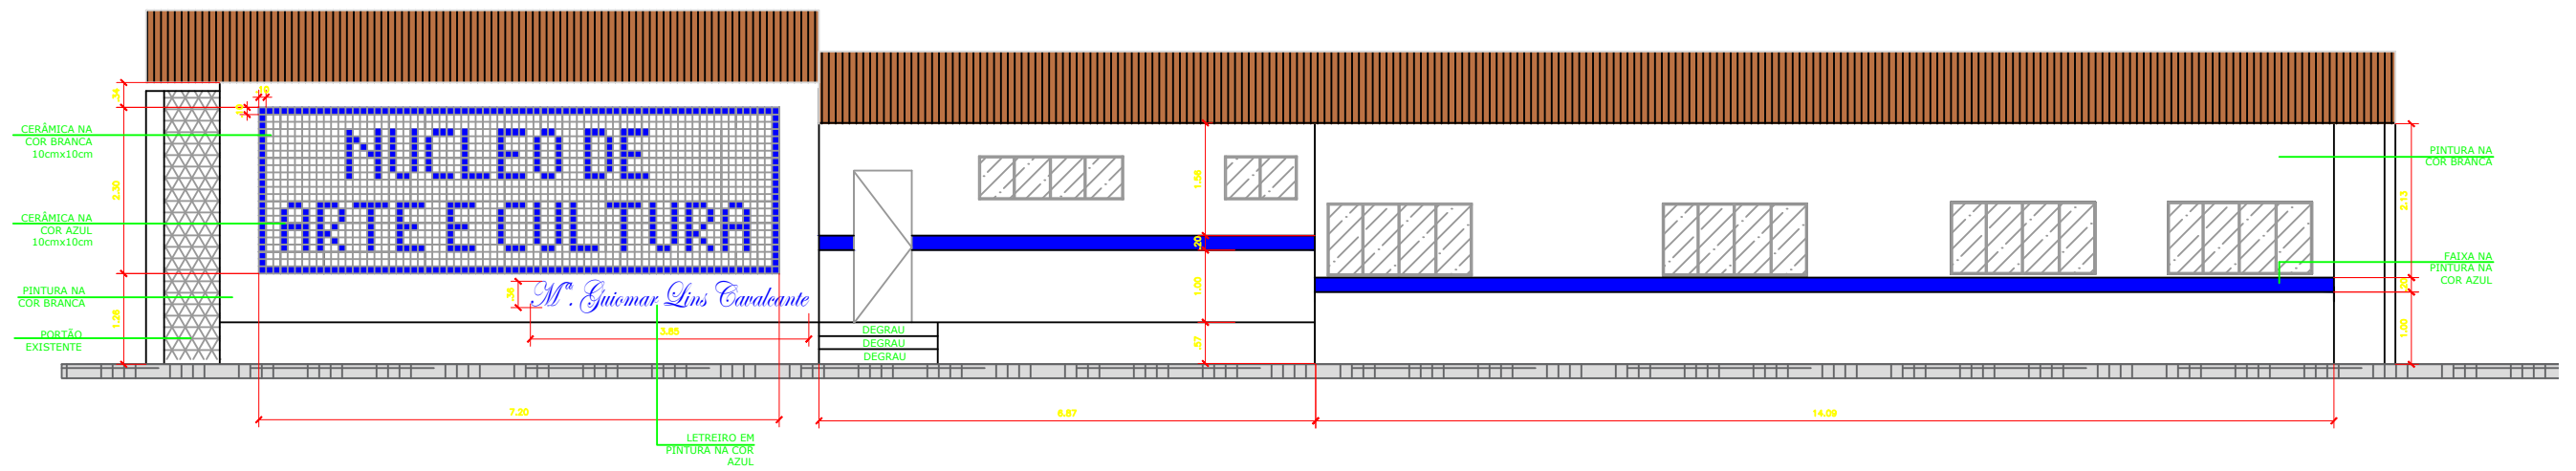

01 Planta Fachada
ESCALA: 1/100

02 Planta de fachada
ESCALA: 1/100

PREFEITURA MUNICIPAL DE PEDRA BRANCA		
Projeto: Projeto de Reforma -Nucleo de arte,Educação e cultura Mª. Guimaraes Lins Cavalcante		Conteudo: Fachadas
Local: Pedra Branca-Ce	Data: 06/2022	
Projetista: Andréa Cavalcante	Área Total: -	Área Construída: 435,79m²
Responsavel: Eng. Civil Heitor Vieira Lima Verde - CREA/CE - 55096		
Secretária de Desenvolvimento Urbano e Meio Ambiente Rua: José Joaquim de Souza, nº10 - Centro, Pedra Branca - Ce, 63630-000 - CNPJ: 07.726.540/0001-04		
07/08		